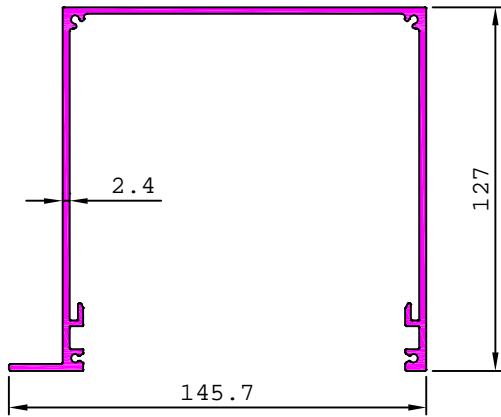

22160

3.836 kg/m

KITCHEN CABINET

22161

2.254 kg/m

G101192

2.877 kg/m

S6703

2.756 kg/m

22164

0.878 kg/m

SL. No.	Section No.	A	B	C	D	Weight kg/m
1	22176	21.90	12.00	18.00	2.00	0.604
2	12366	29.70	10.00	22.00	1.90	0.633

22165

4.175 kg/m

KITCHEN CABINET

22166