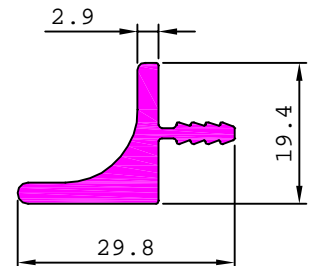

34608   0.400 kg/m