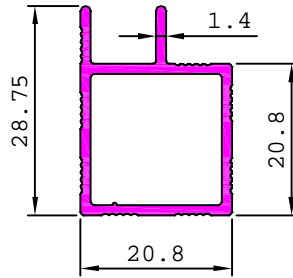

KITCHEN CABINET

SL. No.	Section No.	A	Weight kg/m
1	22107	0.85	0.273
2	22117	1.10	0.343

SL. No.	Section No.	A	Weight kg/m
1	22108	0.85	0.314
2	22118	1.10	0.396

22121 0.389 kg/m

22151 0.340 kg/m

22154 0.343 kg/m

S5455 0.362 kg/m

S6537 0.433 kg/m

34608 0.400 kg/m

KITCHEN CABINET

22136

0.194 kg/m

SL. No.	Section No.	A	Weight kg/m
1	15184	0.80	0.247
2	15147	0.95	0.288

22137