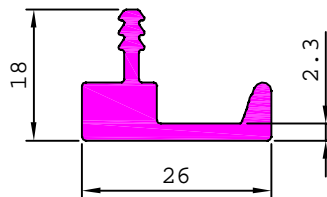

S6537   0.433 kg/m