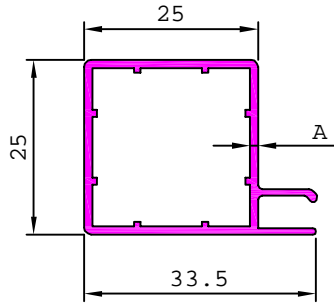

KITCHEN CABINET

SL. No.	Section No.	A	Weight kg/m
1	22107	0.85	0.273
2	22117	1.10	0.343

SL. No.	Section No.	A	Weight kg/m
1	22108	0.85	0.314
2	22118	1.10	0.396

22121 0.389 kg/m

22151 0.340 kg/m

22154 0.343 kg/m

S5455 0.362 kg/m

S6537 0.433 kg/m

34608 0.400 kg/m

KITCHEN CABINET

22136

0.194 kg/m

SL. No.	Section No.	A	Weight kg/m
1	15184	0.80	0.247
2	15147	0.95	0.288

22137