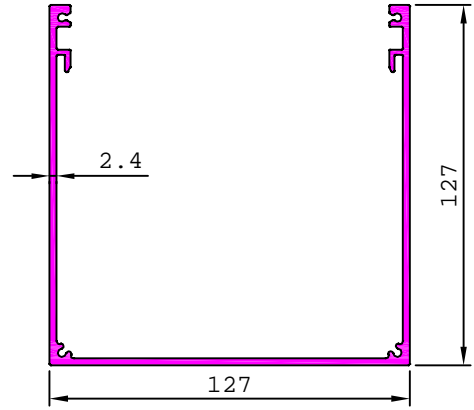

22160

3.836 kg/m

KITCHEN CABINET

22161

2.254 kg/m

G101192

2.877 kg/m

S6703

2.756 kg/m

22164

0.878 kg/m

SL. No.	Section No.	A	B	C	D	Weight kg/m
1	22176	21.90	12.00	18.00	2.00	0.604
2	12366	29.70	10.00	22.00	1.90	0.633

22165

4.175 kg/m

KITCHEN CABINET

22166