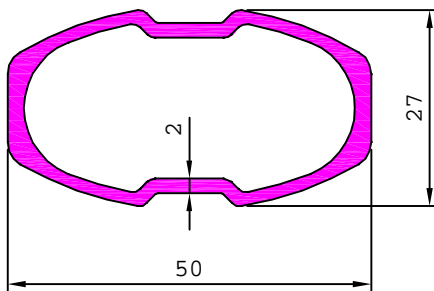

SL. No.	Section No.	A	B	C	Weight kg/m
1	22004	60.60	30.50	1.35	0.709
2	22009	75.00	36.10	1.70	0.983
3					

22012

0.728 kg/m