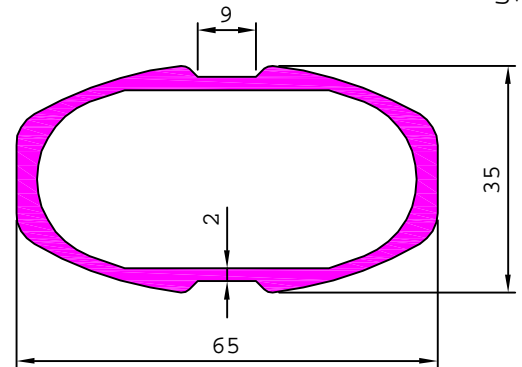

22011

1.215 kg/m