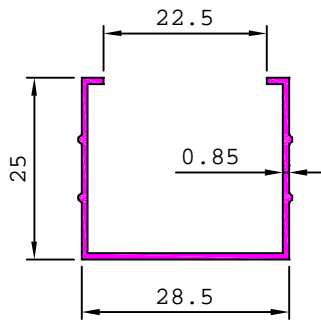

22035 0.190 kg/m