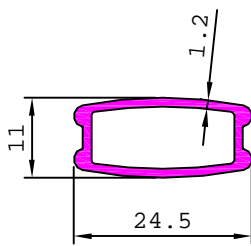

22019

0.217 kg/m