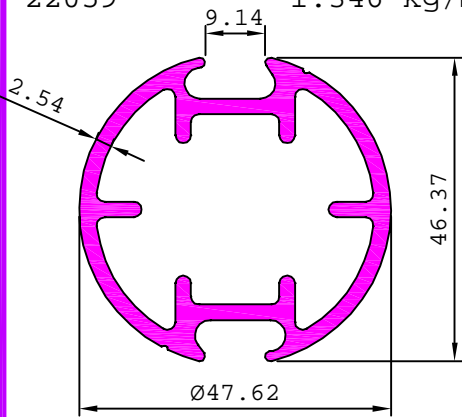

## VENETIAN BLINDS

34069 0.348 kg/m

S4786 0.376 kg/m

22045 0.489 kg/m

22059 1.346 kg/m

34020 0.469 kg/m

S5875 0.508 kg/m

34070 1.855 kg/m