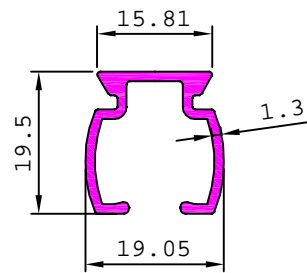

22053

0.247 kg/m