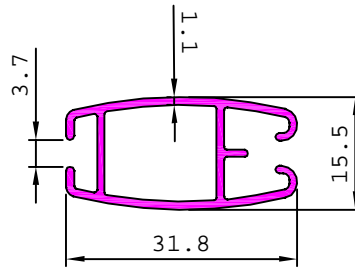

34122

0.301 kg/m