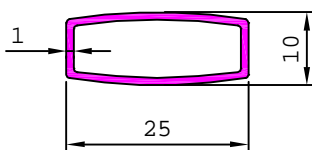

34101

0.169 kg/m