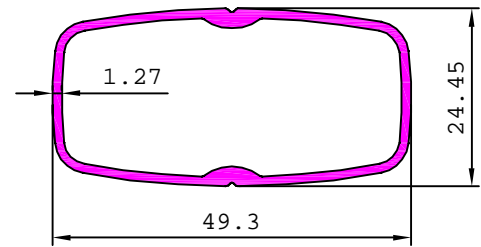

## VENETIAN BLINDS

SL. No.	Section No.	A	Weight kg/m
1	<b>34085</b>	1.10	0.442
2	<b>22049</b>	1.20	0.474
3	<b>22006</b>	1.35	0.545
4	<b>22002</b>	1.60	0.620

SL. No.	Section No.	A	B	C	Weight kg/m
1	<b>22004</b>	60.60	30.50	1.35	0.709
2	<b>22009</b>	75.00	36.10	1.70	0.983
3					

## VENETIAN BLINDS

22096

0.724 kg/m

34012

0.479 kg/m

G101136

0.445 kg/m

G100084