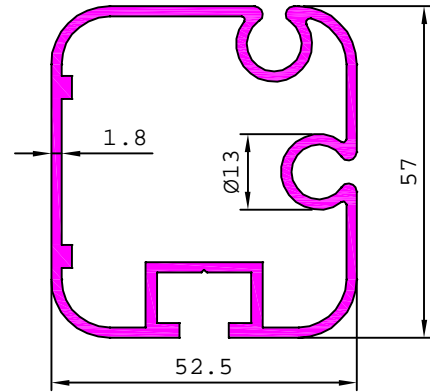

## VENETIAN BLINDS

22044

0.436 kg/m

22013

1.404 kg/m

SL. No.	Section No.	A	Weight kg/m
1	<b>22077</b>	1.10	0.749
2	<b>22048</b>	1.20	0.811
3	<b>22010</b>	1.25	0.872
4	<b>22007</b>	1.50	1.028