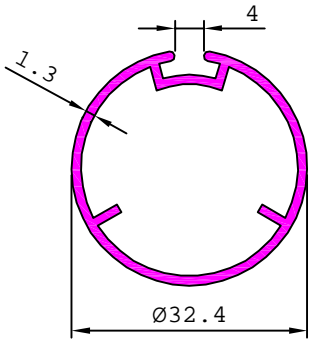

VENETIAN BLINDS

22001 0.399 kg/m