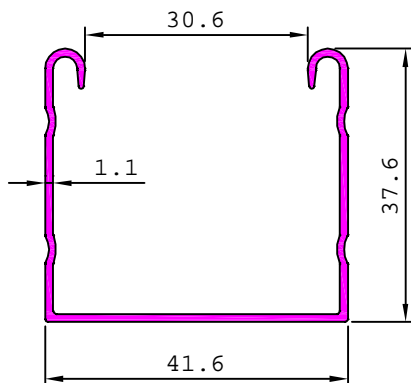

34035 0.375 kg/m