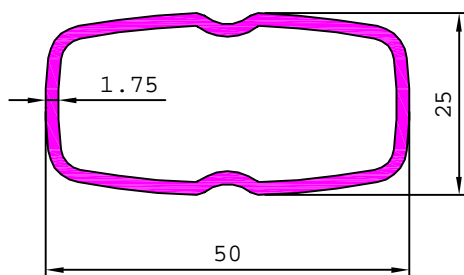

## VENETIAN BLINDS

SL. No.	Section No.	A	Weight kg/m
1	<b>34085</b>	1.10	0.442
2	<b>22049</b>	1.20	0.474
3	<b>22006</b>	1.35	0.545
4	<b>22002</b>	1.60	0.620

SL. No.	Section No.	A	B	C	Weight kg/m
1	<b>22004</b>	60.60	30.50	1.35	0.709
2	<b>22009</b>	75.00	36.10	1.70	0.983
3					

22012

0.728 kg/m

22011

1.215 kg/m

22054

0.613 kg/m

34107

0.903 kg/m