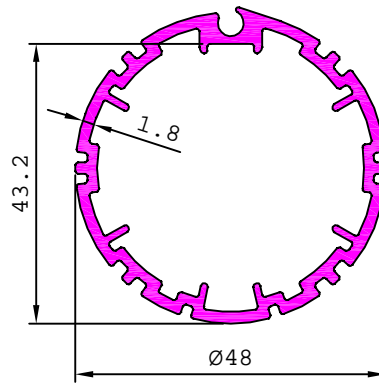

## VENETIAN BLINDS

22044

0.436 kg/m

22013

1.404 kg/m

SL. No.	Section No.	A	Weight kg/m
1	<b>22077</b>	1.10	0.749
2	<b>22048</b>	1.20	0.811
3	<b>22010</b>	1.25	0.872
4	<b>22007</b>	1.50	1.028

## VENETIAN BLINDS

34036

1.092 kg/m

34001

0.947 kg/m

G101727

0.661 kg/m

G101726