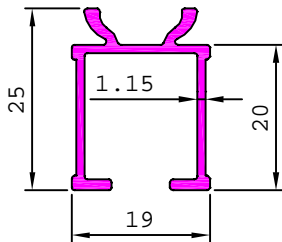

22056

0.269 kg/m