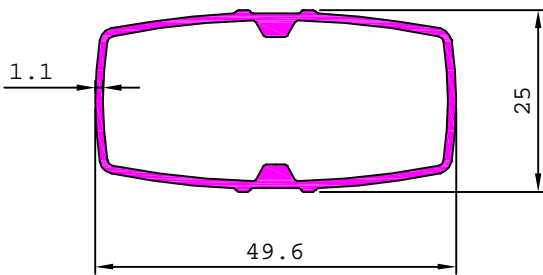

G101136

0.445 kg/m