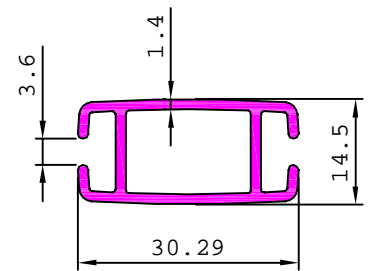

34075

0.358 kg/m