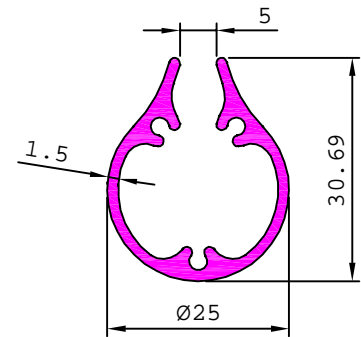

## VENETIAN BLINDS

22044

0.436 kg/m

22013

1.404 kg/m

SL. No.	Section No.	A	Weight kg/m
1	<b>22077</b>	1.10	0.749
2	<b>22048</b>	1.20	0.811
3	<b>22010</b>	1.25	0.872
4	<b>22007</b>	1.50	1.028

## VENETIAN BLINDS

22086

0.452 kg/m

4.65

15320

0.409 kg/m

## VENETIAN BLINDS

22016 0.270 kg/m

34005 0.280 kg/m

34007 0.210 kg/m

34118 0.423 kg/m

34057 0.462 kg/m

34059 0.431 kg/m

34127 0.065 kg/m