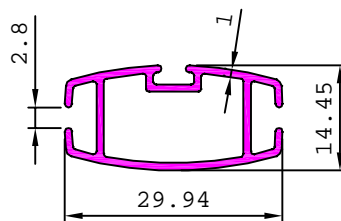

34091

0.267 kg/m