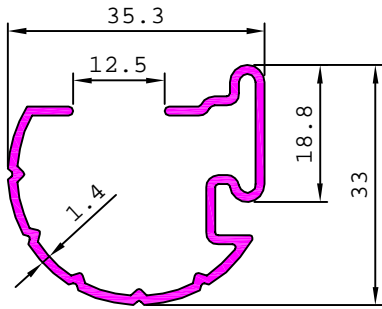

## VENETIAN BLINDS

22044

0.436 kg/m

22013

1.404 kg/m

SL. No.	Section No.	A	Weight kg/m
1	<b>22077</b>	1.10	0.749
2	<b>22048</b>	1.20	0.811
3	<b>22010</b>	1.25	0.872
4	<b>22007</b>	1.50	1.028