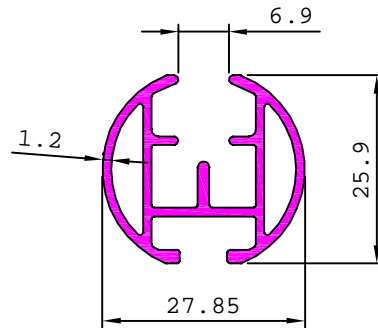

## VENETIAN BLINDS

22016 0.270 kg/m

34005 0.280 kg/m

34007 0.210 kg/m

34118 0.423 kg/m

34057 0.462 kg/m

34059 0.431 kg/m

34127 0.065 kg/m